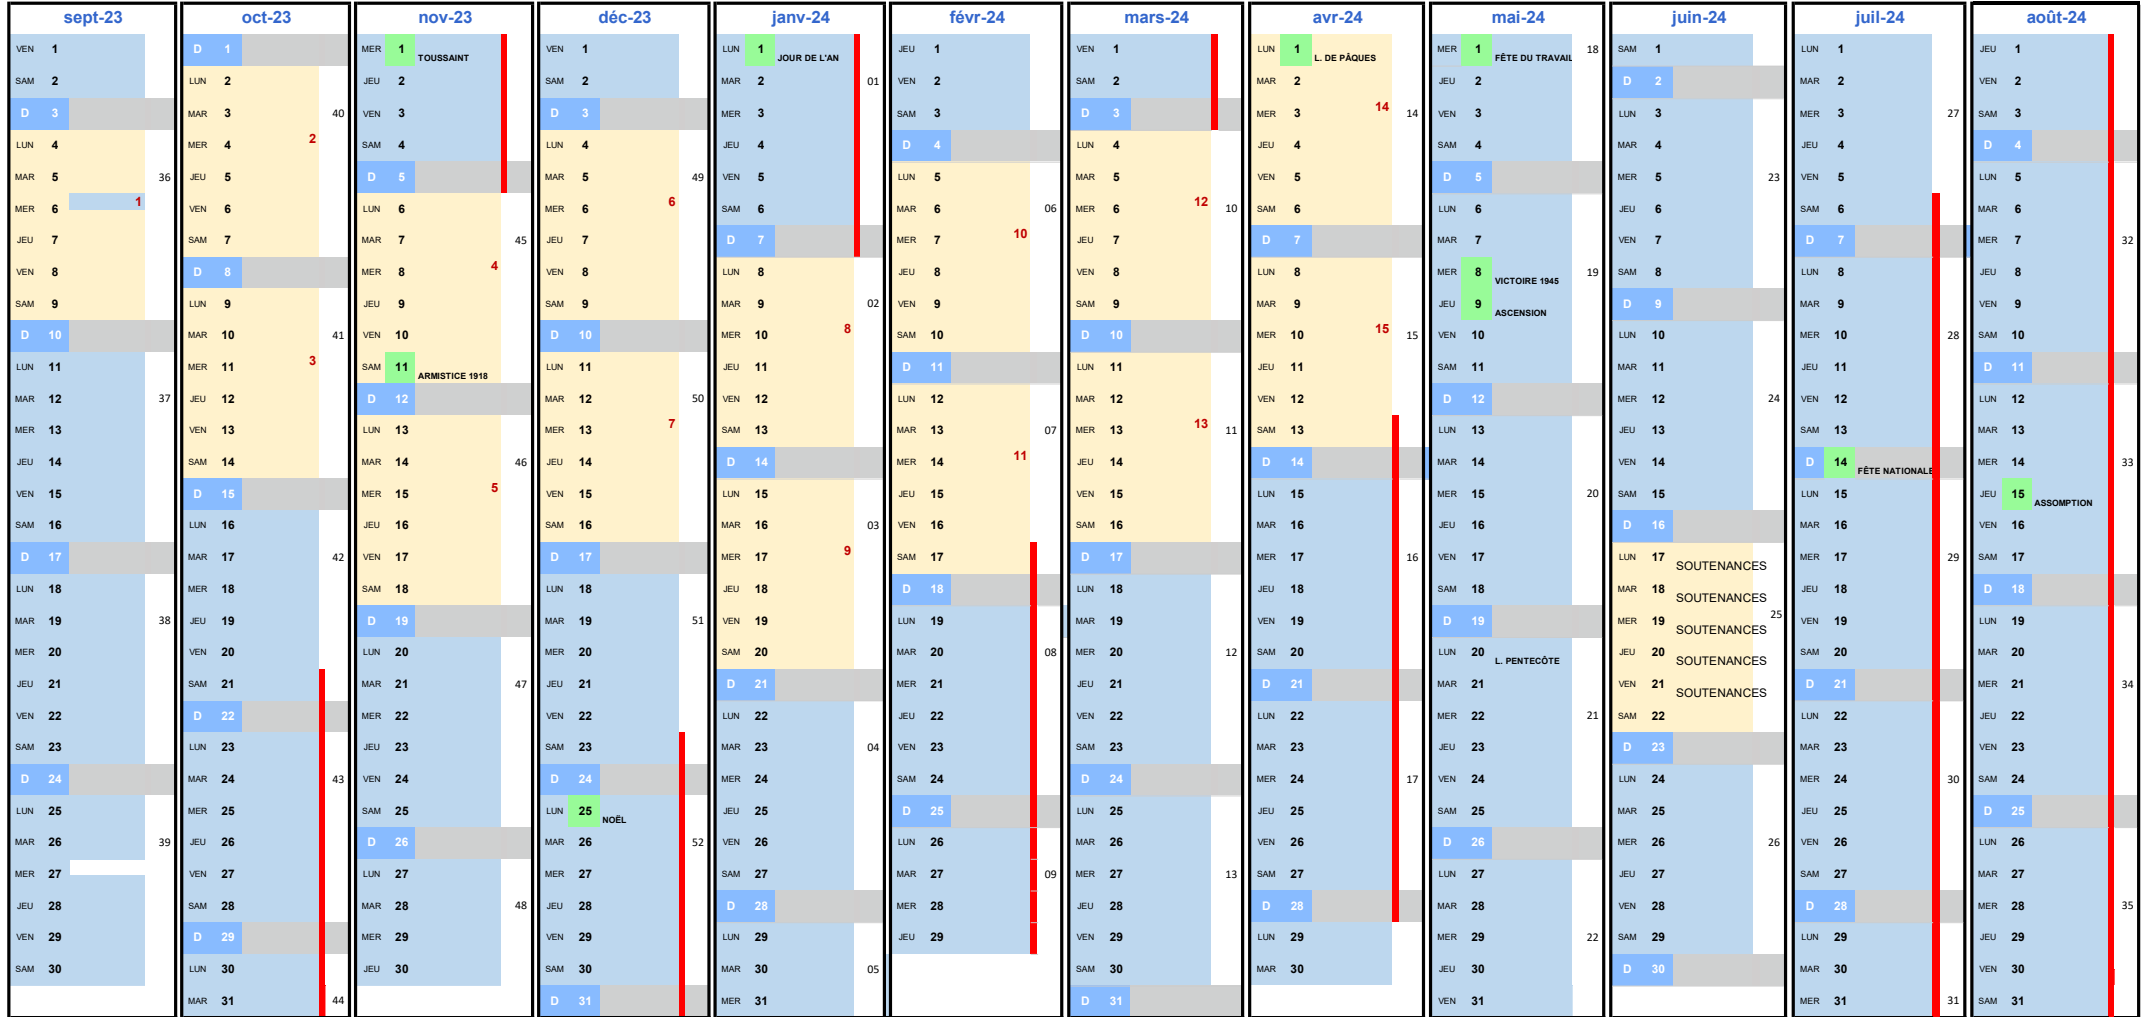

## PLANNING ALTERNANCE PREVISIONNEL 2023-2024 - BUT MT2E 3ème ANNEE

période à l'IUT      volume horaire BUT3 alternance : 495H  
 période en entreprise