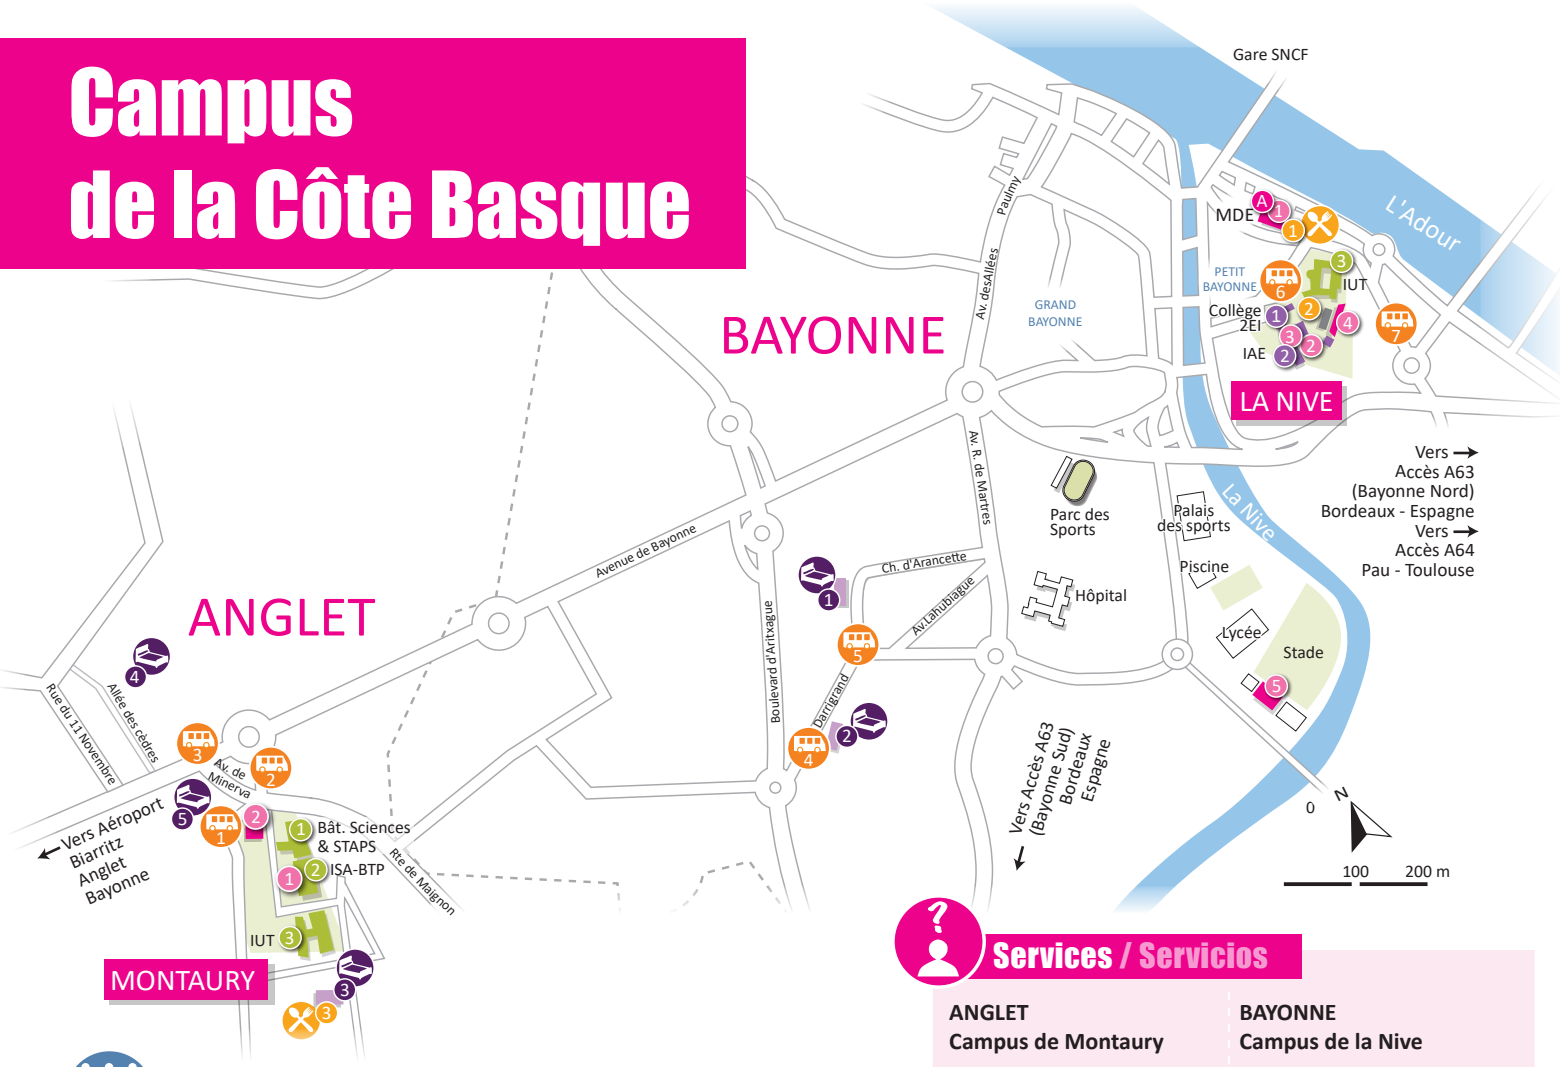

Campus de la Côte Basque

Services / Servicios

ANGLET Campus de Montaury

- 1 SCD - Service Commun de la Documentation : Bibliothèque
1 bis, allée du Parc Montaury
64600 ANGLET
05 59 57 44 60
- 2 Pavillon Montaury :
- International Welcome Desk
- E2S UPPA
- Bureau de liaison
- Direction de la recherche et de la valorisation

Bus - Chronoplus

<http://www.chronoplus.eu>

- 1 Moulin de Sault - Ligne 36
- 2 Minerva - Lignes 30 - 34 - 36
- 3 Bernain - Lignes T1 - 3 - 4
- 4 Université des métiers - Lignes 5 - 30
- 5 Conservatoire - Lignes 5 - 30
- 6 Place St André - Lignes 5 - 30
- 7 Poydenot - Lignes 6 - 50

BAYONNE

- 1 Rés. Universitaire Arancette
24 chemin d'Arancette
- 2 Rés. Universitaire E. Goyheneche
6/8 rue Mayi Darizcurren

ANGLET

- 3 Rés. Pierre Bidart
55 rue de Mirambeau
- 4 Rés. Roland Barthes
10 allée des Cèdres
- 5 Rés. Kattalin Aguirre
10 avenue de Minerva

Restauration / Cafeterias / Comedores

BAYONNE

- 1 Resto U de la Nive
79 rue Bourgneuf
- 2 Crous Moovy Market
Esplanade des amphis

ANGLET

- 3 Resto U Pierre Bidart
55 rue de Mirambeau

UNIVERSITÉ
DE PAU ET DES
PAYS DE L'ADOUR